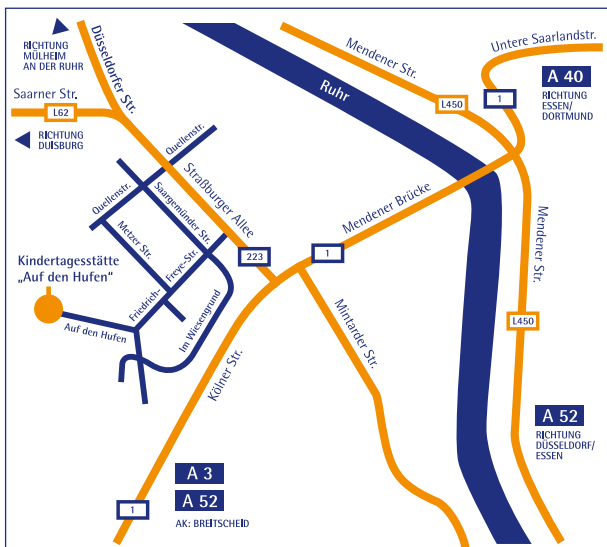

Kindergarten „Auf den Hufen“

Familienzentrum Mülheim an der Ruhr/Saarn

- Öffnungszeiten:
Montag – Freitag | 7.00 – 16.00 Uhr
- Betreuungsumfang:
35 und 45 Stunden |
für Kinder unter 2 Jahren bis zum Schuleintritt

Familienzentrum und Kindergarten St. Mariä Himmelfahrt

Auf den Hufen 17
D-45481 Mülheim an der Ruhr/Saarn

Fon 0208 9601083
www.contilia.de

Andrea Rosin

Leiterin Kindertagesstätte Auf den Hufen

Fon 0208 9601083
Fax 0208 9601084
a.rosin@contilia.de