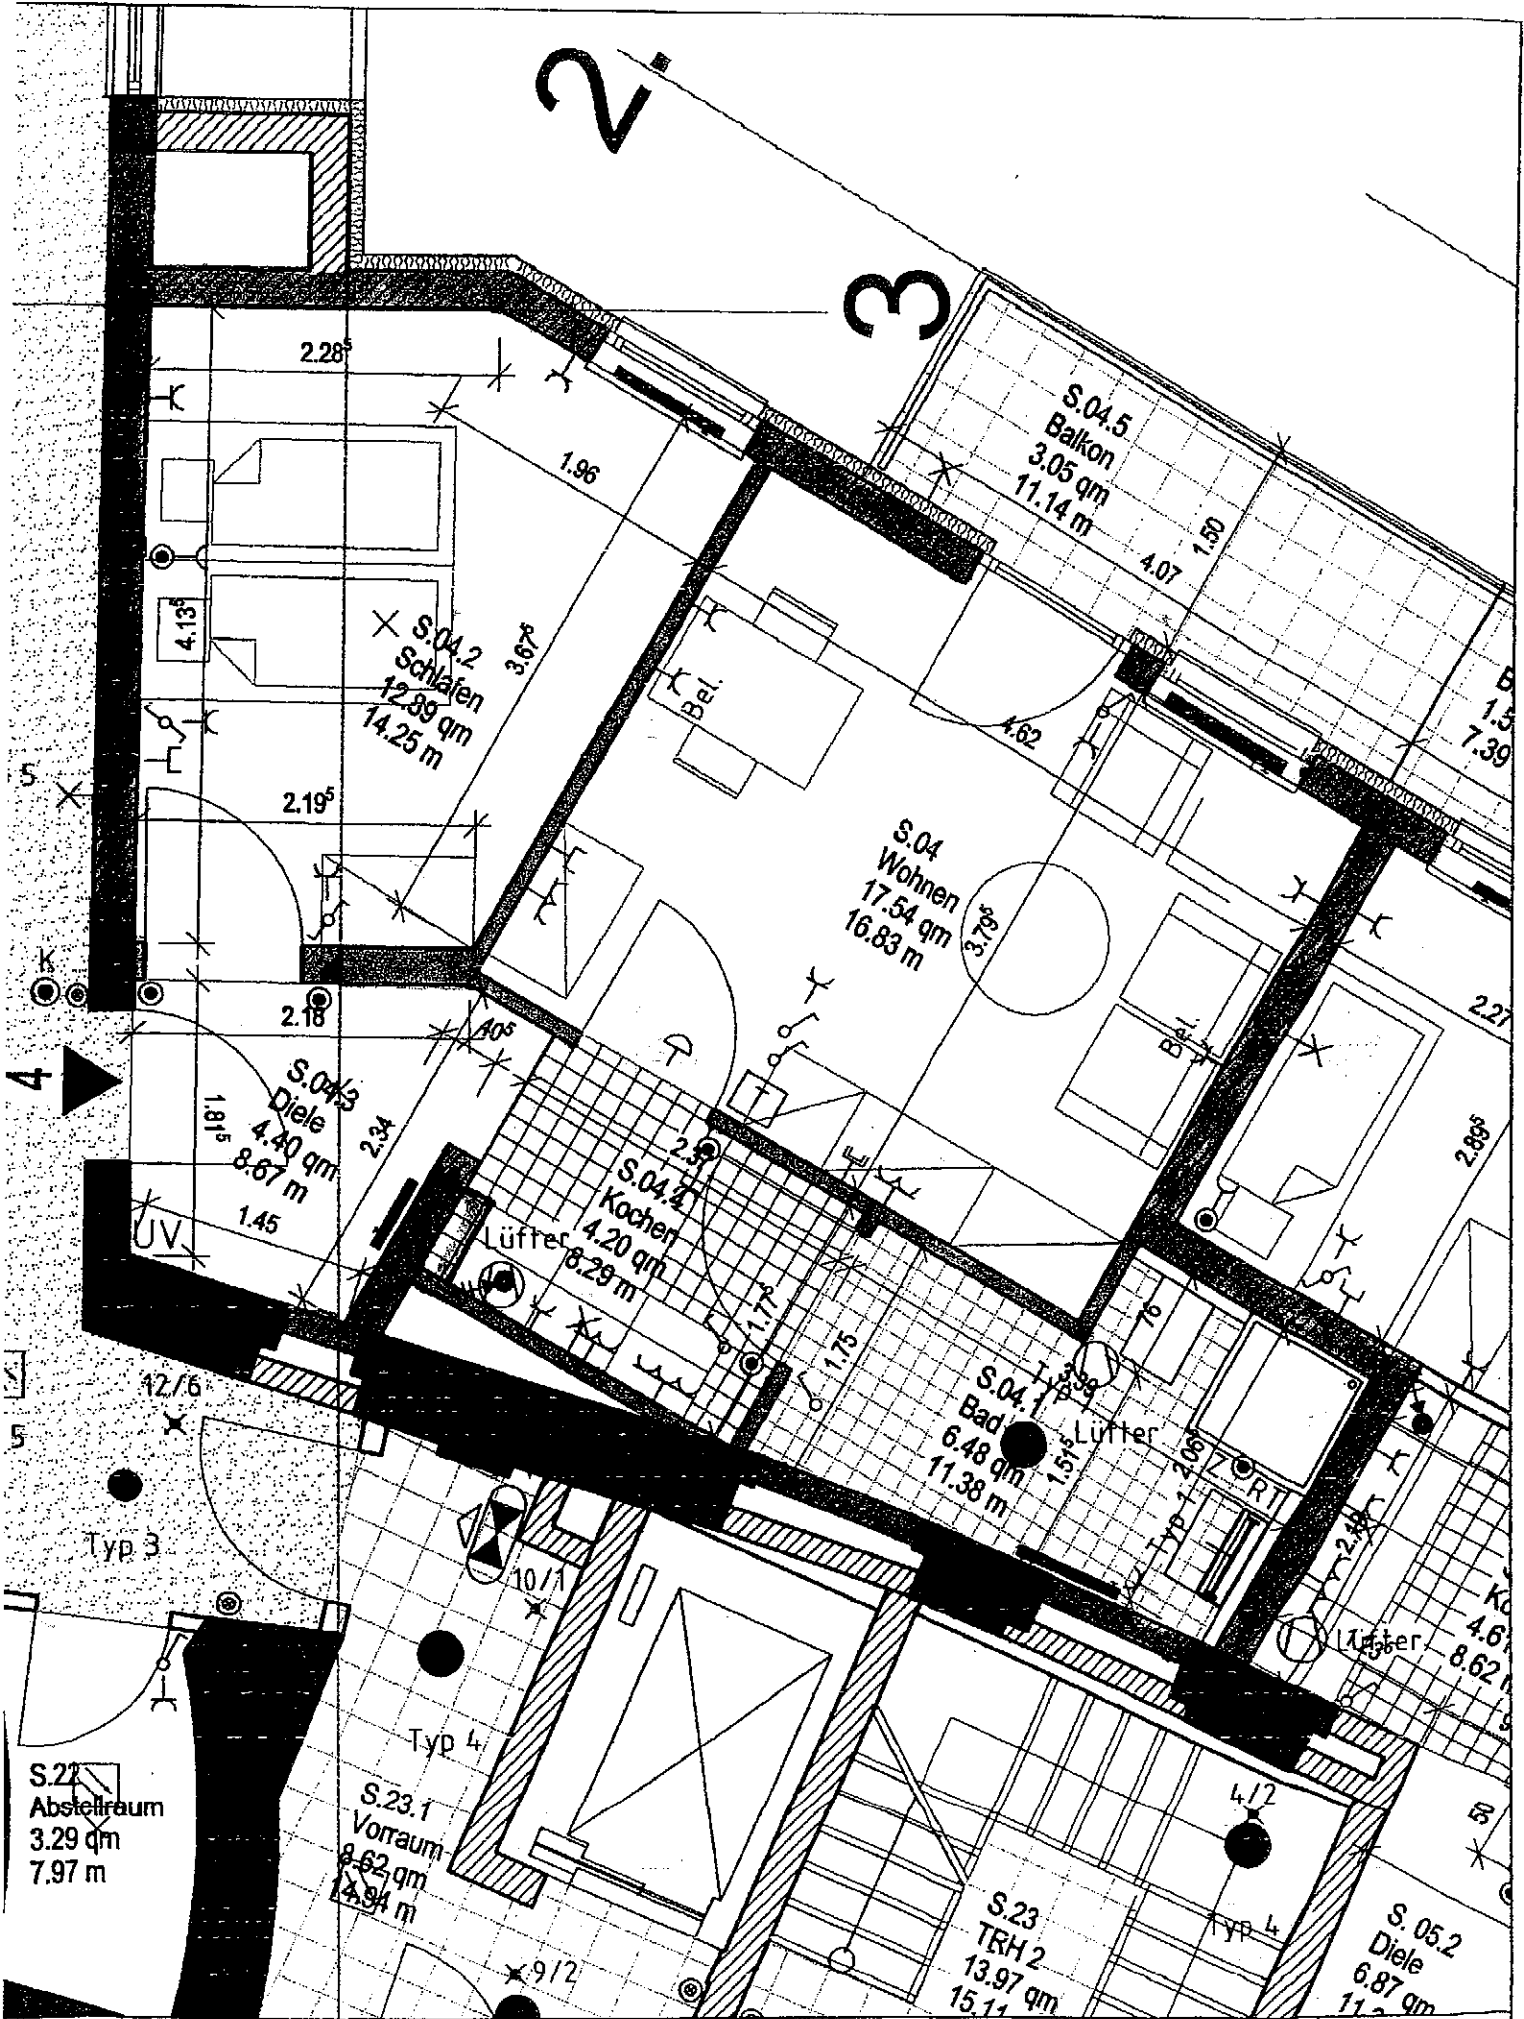

Planverfasser	Objekt	Geschoss	Wohneinheit	Quadratmeter	Datum
atelier stadt & haus	Kloster Emmaus	Erdgeschoss	10	37,04 qm	Stand 02/2004

Planverfasser	Objekt	Geschoss	Wohneinheit	Quadratmeter	Datum
atelier stadt & bars	Kloster Emmaus	Erdgeschoss	9	39,53 qm	Stand 02/2004

Planverfasser	Objekt	Geschoss	Wohneinheit	Quadratmeter	Datum
atelier stadt & lands 	Kloster Emmaus	Sockelgeschoss	1	41,30 qm	Stand 02/2004

Planverfasser	Objekt	Geschoss	Wohneinheit	Quadratmeter	Datum
atelier stadt & haus	Kloster Emmaus	Erdgeschoss	1	44,09 qm	Stand 02/2004

Planverfasser

atelier stadt & haus

Objekt

Kloster Emmaus

Geschoss

Sockelgeschoss

Wohneinheit

4

Quadratmeter

48,56 qm

Datum

Stand 02/2004