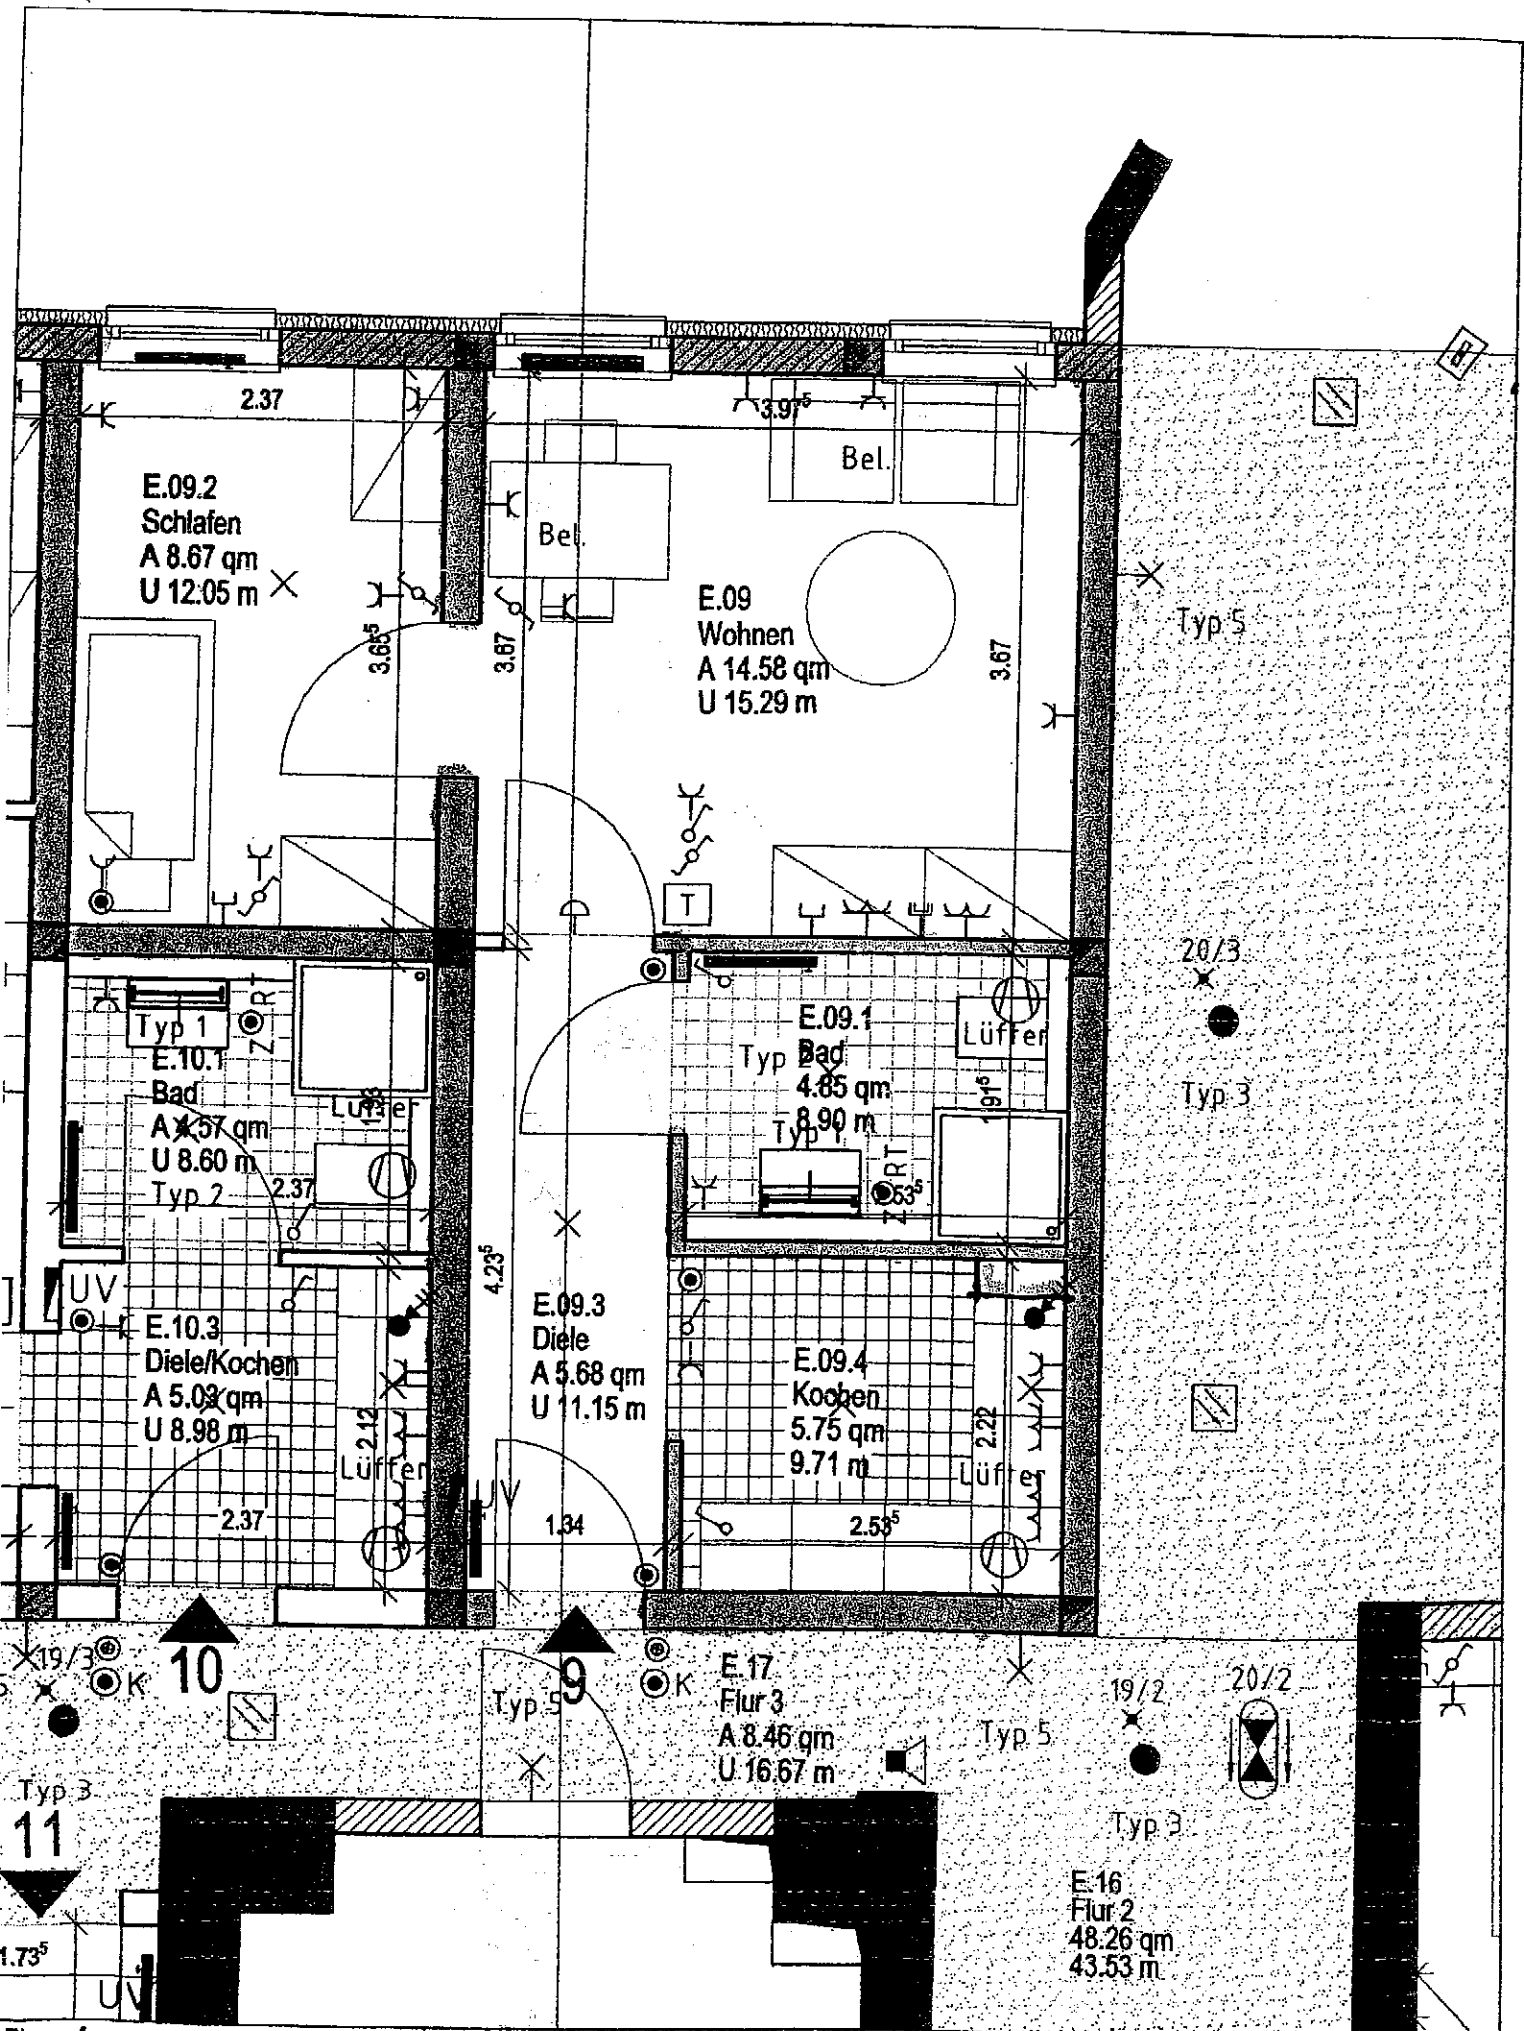

Planverfasser	Objekt	Geschoss	Wohneinheit	Quadratmeter	Datum
atelier stadt & haus	Kloster Emmaus	Erdgeschoss	10	37,04 qm	Stand 02/2004

Planverfasser	Objekt	Geschoss	Wohneinheit	Quadratmeter	Datum
atelier stadt & bars	Kloster Emmaus	Erdgeschoss	9	39,53 qm	Stand 02/2004

Planverfasser	Objekt	Geschoss	Wohneinheit	Quadratmeter	Datum
atelier stadt & lands 	Kloster Emmaus	Sockelgeschoss	1	41,30 qm	Stand 02/2004

Planverfasser	Objekt	Geschoss	Wohneinheit	Quadratmeter	Datum
atelier stadt & haus	Kloster Emmaus	Erdgeschoss	1	44,09 qm	Stand 02/2004

Planverfasser

atelier stadt & haus

Objekt

Kloster Emmaus

Geschoss

Sockelgeschoss

Wohneinheit

4

Quadratmeter

48,56 qm

Datum

Stand 02/2004