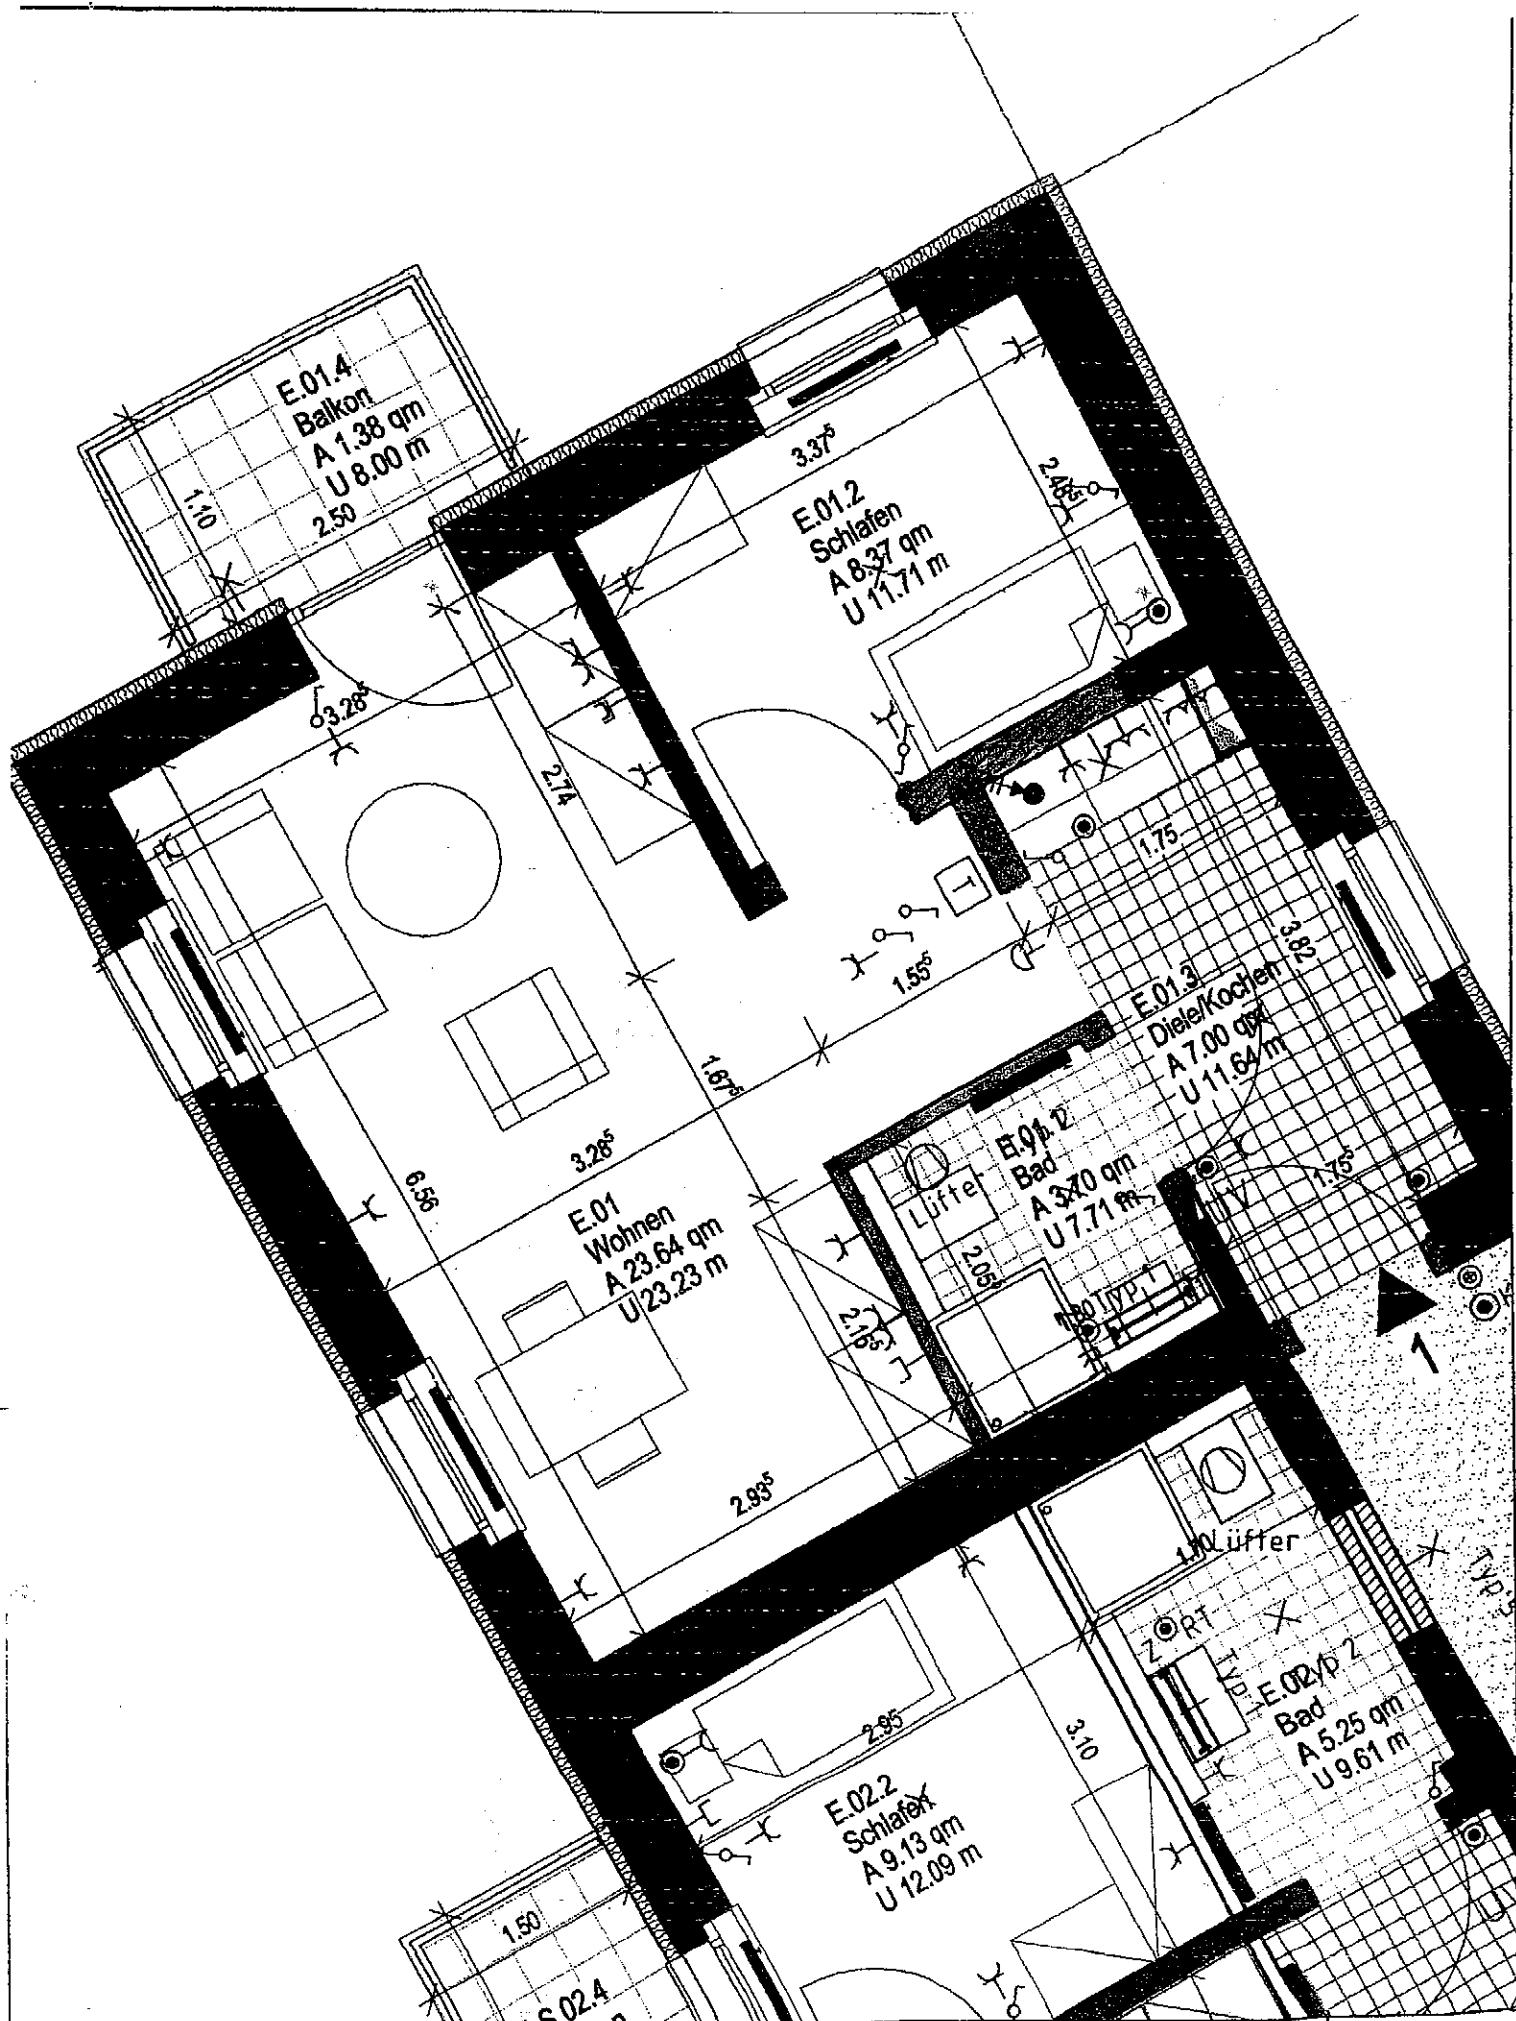

Planverfasser	Objekt	Geschoss	Wohneinheit	Quadratmeter	Datum
atelier stadt & haus	Kloster Emmaus	Erdgeschoss	10	37,04 qm	Stand 02/2004

Planverfasser	Objekt	Geschoss	Wohneinheit	Quadratmeter	Datum
atelier stadt & bars	Kloster Emmaus	Erdgeschoss	9	39,53 qm	Stand 02/2004

Planverfasser	Objekt	Geschoss	Wohneinheit	Quadratmeter	Datum
atelier stadt & lands 	Kloster Emmaus	Sockelgeschoss	1	41,30 qm	Stand 02/2004

Planverfasser	Objekt	Geschoss	Wohneinheit	Quadratmeter	Datum
atelier stadt & haus	Kloster Emmaus	Erdgeschoss	1	44,09 qm	Stand 02/2004

Planverfasser

atelier stadt & haus

Objekt

Kloster Emmaus

Geschoss

Sockelgeschoss

Wohneinheit

4

Quadratmeter

48,56 qm

Datum

Stand 02/2004