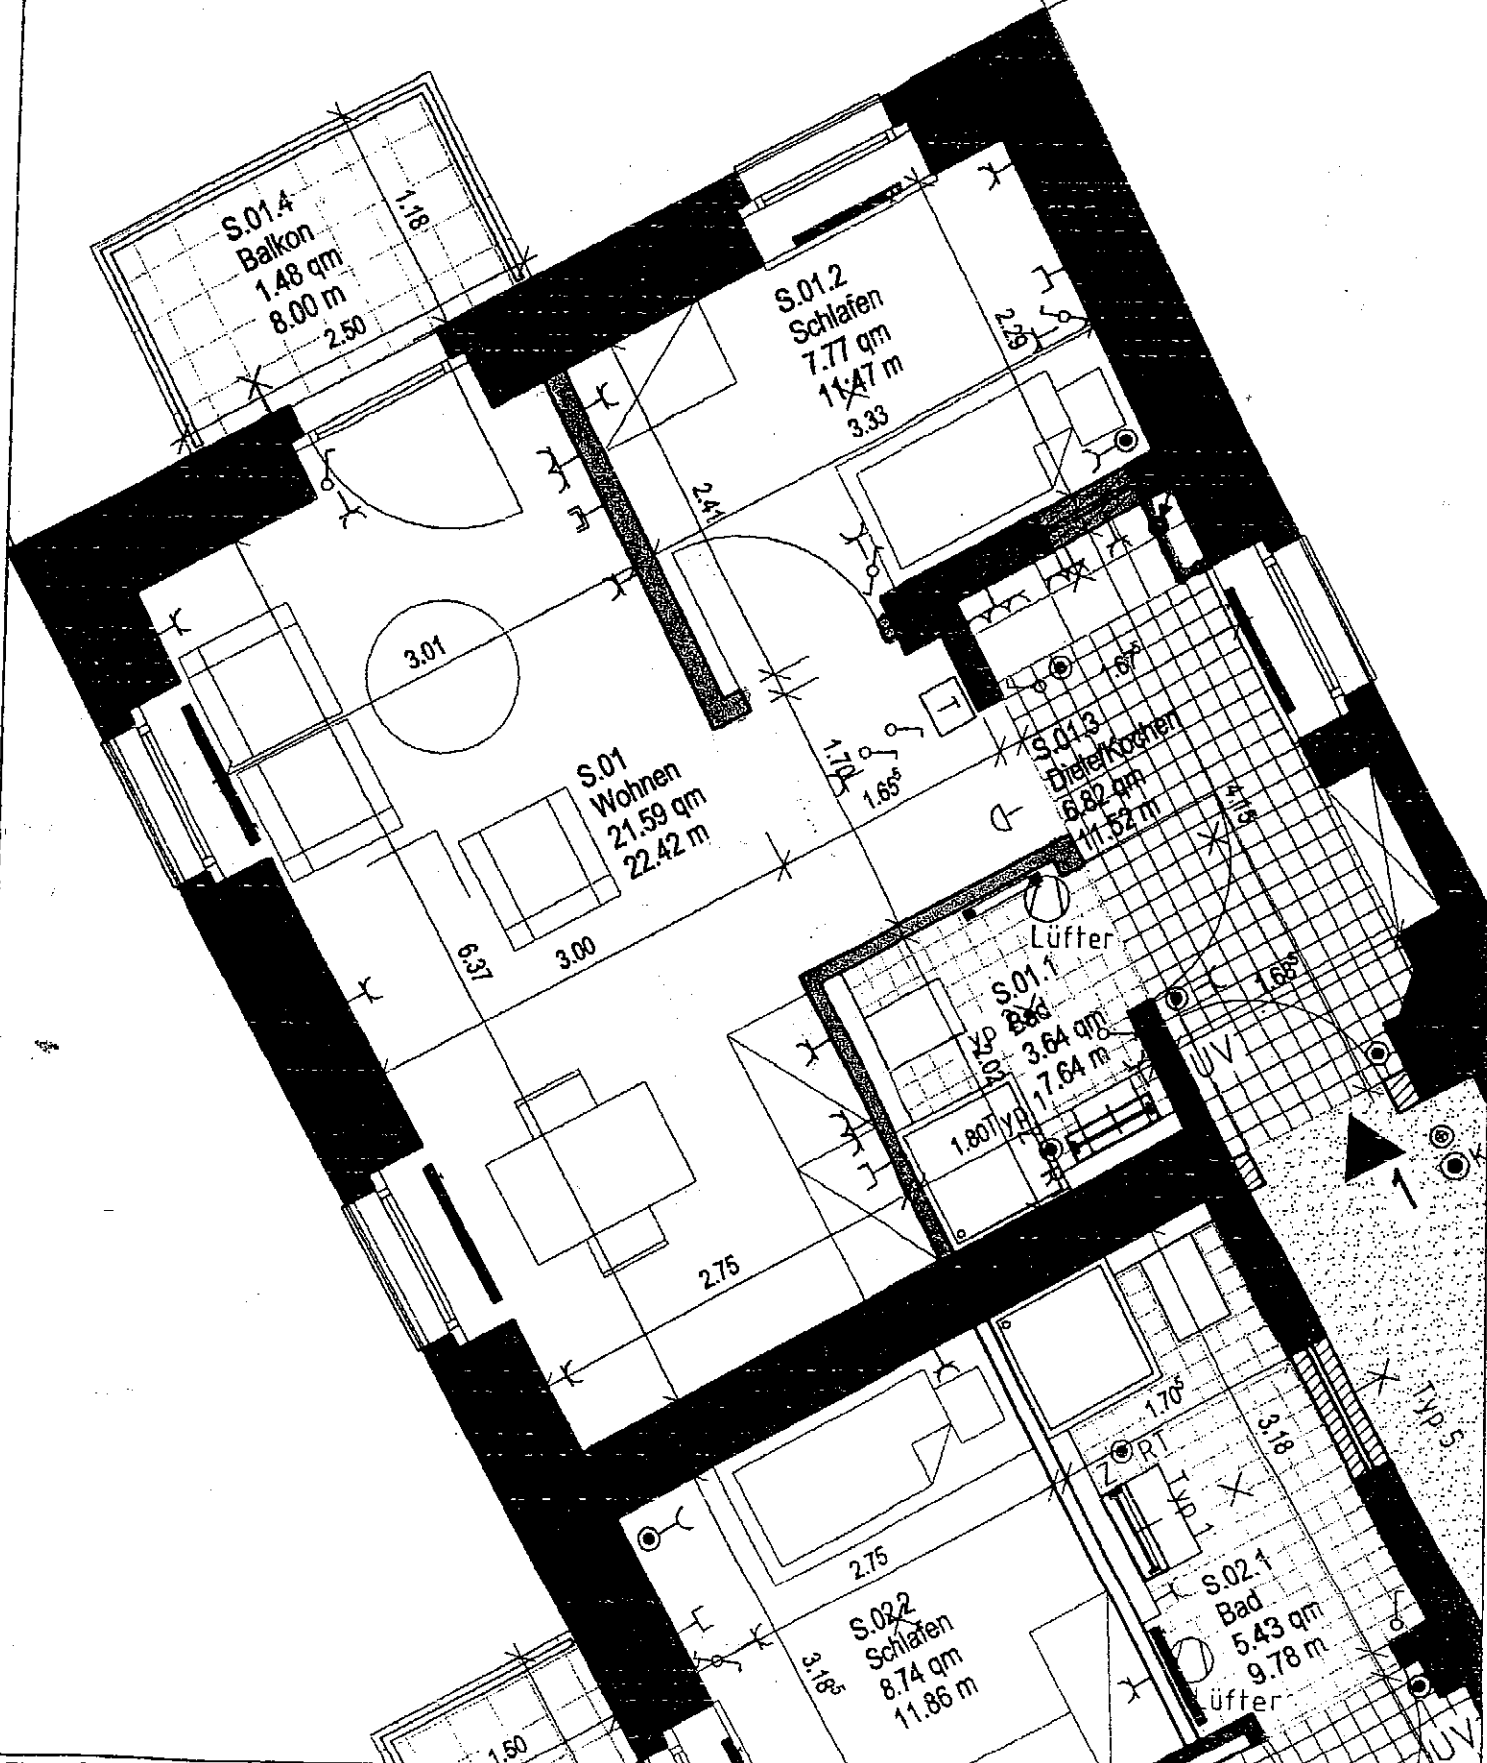

Planverfasser	Objekt	Geschoss	Wohneinheit	Quadratmeter	Datum
atelier stadt & haus	Kloster Emmaus	Erdgeschoss	10	37,04 qm	Stand 02/2004

Planverfasser	Objekt	Geschoss	Wohneinheit	Quadratmeter	Datum
atelier stadt & bars	Kloster Emmaus	Erdgeschoss	9	39,53 qm	Stand 02/2004

Planverfasser	Objekt	Geschoss	Wohneinheit	Quadratmeter	Datum
atelier stadt & lands 	Kloster Emmaus	Sockelgeschoss	1	41,30 qm	Stand 02/2004

Planverfasser	Objekt	Geschoss	Wohneinheit	Quadratmeter	Datum
atelier stadt & haus	Kloster Emmaus	Erdgeschoss	1	44,09 qm	Stand 02/2004

Planverfasser

atelier stadt & haus

Objekt

Kloster Emmaus

Geschoss

Sockelgeschoss

Wohneinheit

4

Quadratmeter

48,56 qm

Datum

Stand 02/2004