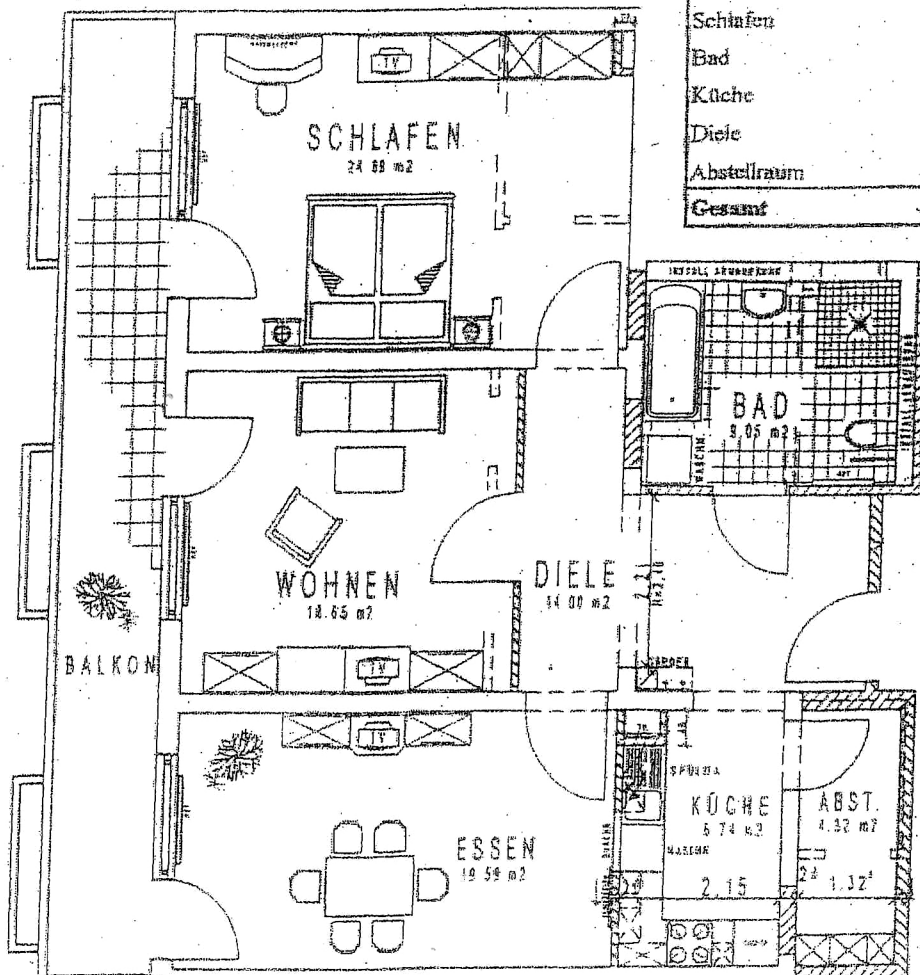

Einige beispielhafte Grundrisse (Maßstab 1 : 100):

1. Obergeschoss / 2. Obergeschoss / 3. Obergeschoss

Wohnung 4 (2 Personen)	
Wohnen	20,71 m ²
Schlafen	15,75 m ²
Bad	4,30 m ²
Kochnische / Diele	14,55 m ²
Abstellraum	2,60 m ²
Gesamt	57,92 m²

Wohnung 3 (2 Personen)	
Wohnen	18,65 m ²
Essen	19,59 m ²
Schlafen	24,89 m ²
Bad	9,05 m ²
Küche	6,74 m ²
Diele	14,00 m ²
Abstellraum	4,32 m ²
Gesamt	97,04 m²